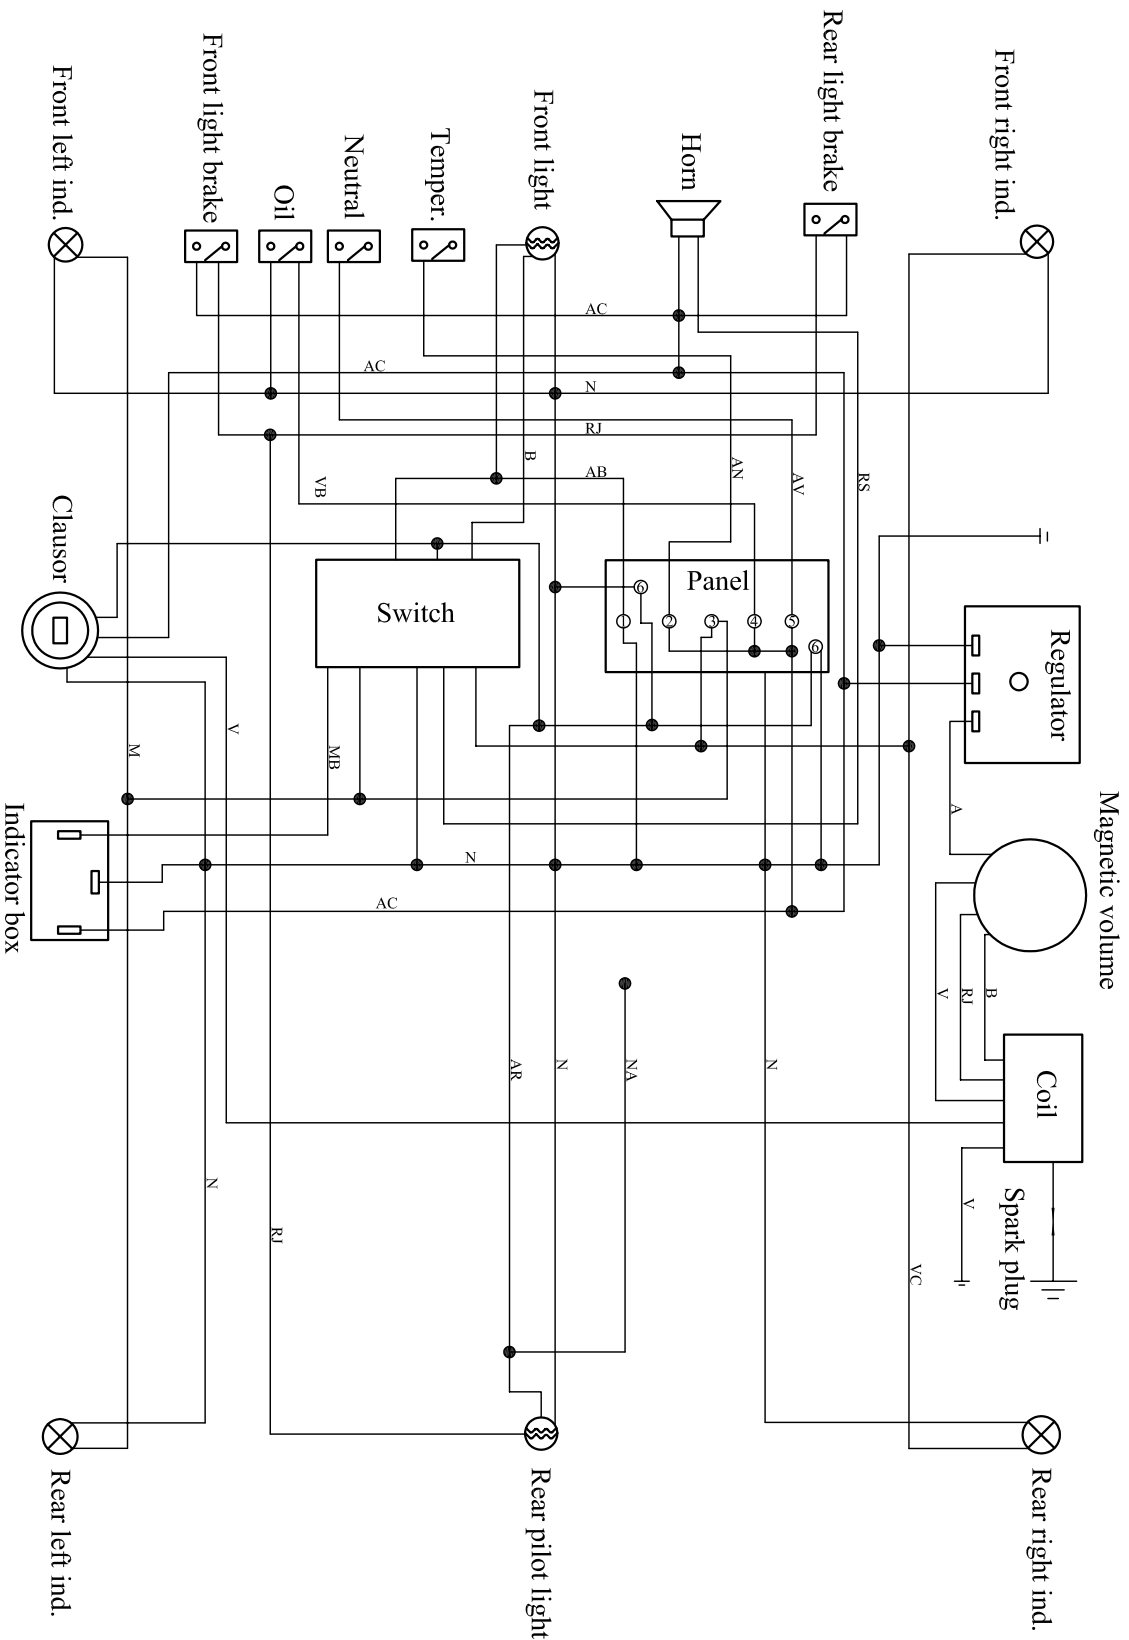

- 1.- Road light indicator
- 2.- Temperature indicator
- 3.- Indicator lights
- 4.- Oil light
- 5.- Neutral indicator
- 6.- Lights panel

- A.- Yellow
- V.- Green
- N.- Black
- RS.- Pink
- AR.- Blue/Red
- AN.- Blue/Black
- AC.- Light Yellow
- AB.- Yellow/White
- AV.- Yellow/Green
- RJ.- Red
- M.- Brown
- VC.- Light green
- NA.- Orange
- B.- White
- MB.- Brown/White
- VB.- Green/White

NAME	DATE	CODE	<b>0/000.160.5000</b>		
XAVIER PÉREZ	13/05/02				
VISA	GINÉS PÉREZ	13/05/02	REVISION	FIGURE	MODEL :
SCALE	DENOMINATION :		<b>1</b>		<b>MRX-50</b>

**ELECTRICAL SCHEME**